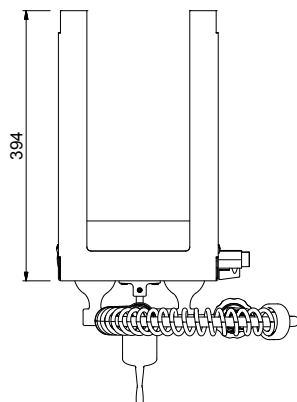

Uitvoering

- Warmte geïsoleerde en kalkaanslag bestendige thermoplastische componenten.
- De draagveer is vervaardigd van harmonica staal.
- Flexibele slang van EPDM rubber, gecertificeerd voor drinkwater.
- De zelfsluitende handdouchekop is uitgevoerd met interne onderdelen van roestvrijstaal en EPDM rubber, gecertificeerd voor voedsel.
- De kraan is vervaardigd van hardverchroomd brons met een massieve constructie voor professionele toepassing en is bestendig tot een temperatuur van 80°C.
- 1/2" koud en warm water aansluitingen.
- Handdouche steun van roestvrijstaal en fiberglas.
- Stijgbuis van roestvrijstaal.
- Roestvrijstalen console voor montage aan het opslagschap van de sorteertafel.

Front aanzicht

Zij aanzicht

CWI1 = Koud water invoer 1
 HWI = Warm water invoer
 WI = Water invoer

Boven aanzicht

Water

| | |
|--|---------|
| Warm water aansluiting 863136 (HSATPROUS) | 1/2" |
| Toevoer waterdruk | 1-8 bar |
| Water toevoer leiding, koud/warm | 1/2" |

Algemene gegevens

| | |
|--------------------------------|--------|
| Externe afmetingen, lengte | 600 mm |
| Externe afmetingen, breedte | 300 mm |
| Externe afmetingen, hoogte | 700 mm |
| Gewicht, netto | 3 kg |