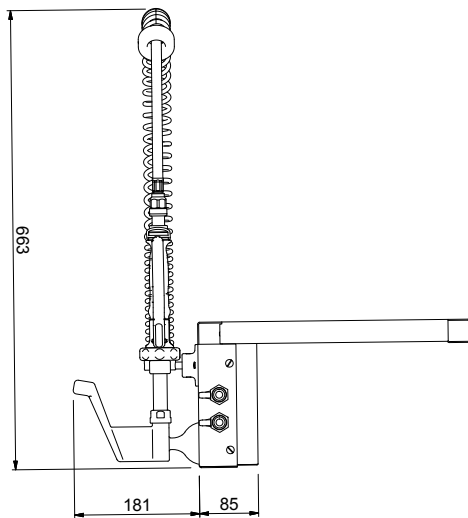

863136 (HSATPROUS)

Handdouche, thermostaat,
tweegats montage aan het
schap van de sorteertafel

Omschrijving

Product Nr.

Handdouche met ééngreep bediening, zonder mengkraan. Thermostatische temperatuur regeling. 1/2" koud- en warmwater aansluitingen, maximaal 80°C. Tweegats montage, met console aan het opslagrek van de sorteertafel. Verchroomde uitvoering met korte greep. Handdouche, met montagesteun, roestvrijstalen stijgpip, rubber slang met draagveer, zelfsluitende handdouchekop met geïsoleerde kunststof greep.

Uitvoering

- Warmte geïsoleerde en kalkaanslag bestendige thermoplastische componenten.
- De draagveer is vervaardigd van harmonica staal.
- Flexibele slang van EPDM rubber, gecertificeerd voor drinkwater.
- De zelfsluitende handdouchekop is uitgevoerd met interne onderdelen van roestvrijstaal en EPDM rubber, gecertificeerd voor voedsel.
- De kraan is vervaardigd van hardverchroomd brons met een massieve constructie voor professionele toepassing en is bestendig tot een temperatuur van 80°C.
- 1/2" koud en warm water aansluitingen.
- Handdouche steun van roestvrijstaal en fiberglas.
- Stijgbuis van roestvrijstaal.
- Roestvrijstalen console voor montage aan het opslagschap van de sorteertafel.

Front aanzicht

Zij aanzicht

CWI1 = Koud water invoer 1
 HWI = Warm water invoer
 WI = Water invoer

Boven aanzicht

Water

| | |
|--|---------|
| Warm water aansluiting 863136 (HSATPROUS) | 1/2" |
| Toevoer waterdruk | 1-8 bar |
| Water toevoer leiding, koud/warm | 1/2" |

Algemene gegevens

| | |
|--------------------------------|--------|
| Externe afmetingen, lengte | 600 mm |
| Externe afmetingen, breedte | 300 mm |
| Externe afmetingen, hoogte | 700 mm |
| Gewicht, netto | 3 kg |