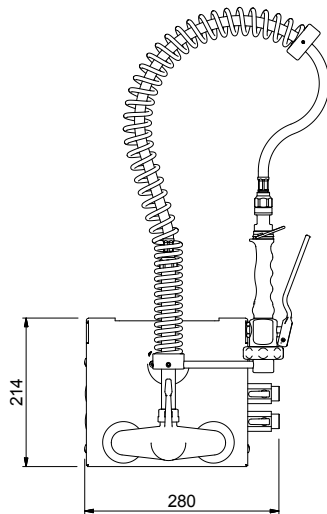

863136 (HSATPROUS)

Handdouche, thermostaat,
tweegats montage aan het
schap van de sorteertafel

Omschrijving

Product Nr.

Handdouche met ééngreep bediening, zonder mengkraan. Thermostatische temperatuur regeling. 1/2" koud- en warmwater aansluitingen, maximaal 80°C. Tweegats montage, met console aan het opslagrek van de sorteertafel. Verchroomde uitvoering met korte greep. Handdouche, met montagesteun, roestvrijstalen stijgpip, rubber slang met draagveer, zelfsluitende handdouchekop met geïsoleerde kunststof greep.

Uitvoering

- Warmte geïsoleerde en kalkaanslag bestendige thermoplastische componenten.
- De draagveer is vervaardigd van harmonica staal.
- Flexibele slang van EPDM rubber, gecertificeerd voor drinkwater.
- De zelfsluitende handdouchekop is uitgevoerd met interne onderdelen van roestvrijstaal en EPDM rubber, gecertificeerd voor voedsel.
- De kraan is vervaardigd van hardverchroomd brons met een massieve constructie voor professionele toepassing en is bestendig tot een temperatuur van 80°C.
- 1/2" koud en warm water aansluitingen.
- Handdouche steun van roestvrijstaal en fiberglas.
- Stijgbuis van roestvrijstaal.
- Roestvrijstalen console voor montage aan het opslagschap van de sorteertafel.

Front aanzicht

Zij aanzicht

CWI1 = Koud water invoer 1
 HWI = Warm water invoer
 WI = Water invoer

Boven aanzicht

Water

| | |
|--|---------|
| Warm water aansluiting 863136 (HSATPROUS) | 1/2" |
| Toevoer waterdruk | 1-8 bar |
| Water toevoer leiding, koud/warm | 1/2" |

Algemene gegevens

| | |
|--------------------------------|--------|
| Externe afmetingen, lengte | 600 mm |
| Externe afmetingen, breedte | 300 mm |
| Externe afmetingen, hoogte | 700 mm |
| Gewicht, netto | 3 kg |